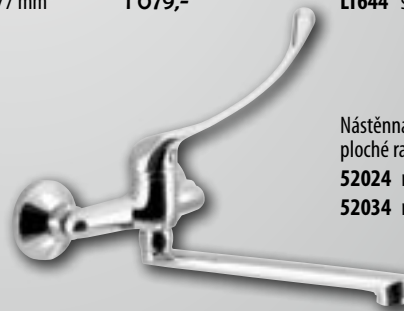

Nástěnná dřezová baterie 3/4, lékařská páka
ploché ramínko 220 mm
52024 rozteč 100 mm 1 389,-
52034 rozteč 150 mm 1 389,-

VÝTOKOVÁ RAMÍNKA