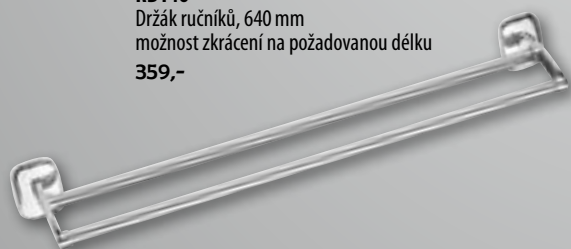

RB111
Držák ručníků dvojitý, 640 mm
možnost zkrácení na požadovanou délku
489,-

RB123
Dvojháček
149,-

RB104
Sklenka, mléčné sklo
219,-

RB117
Držák toaletního papíru bez krytu
229,-