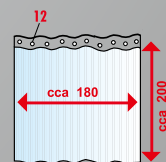

- celé balení 6 ks, mix vzorů
- při koupi jednoho kusu náhodný výběr vzoru (ceny včetně závěsných kroužků)

0201003 MIX 180x180 cm 269,-/ks