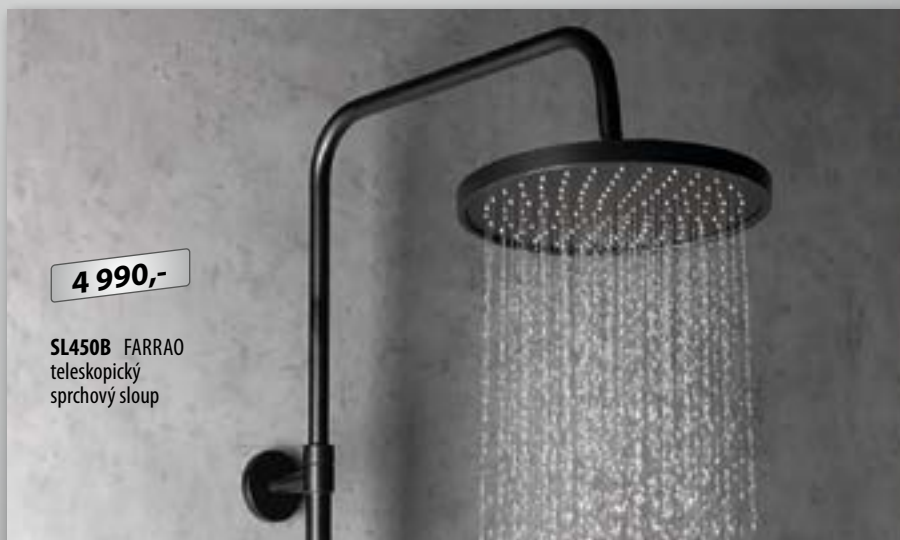

4 990,-

**SL450B FARRAO**  
teleskopický  
sprchový sloup