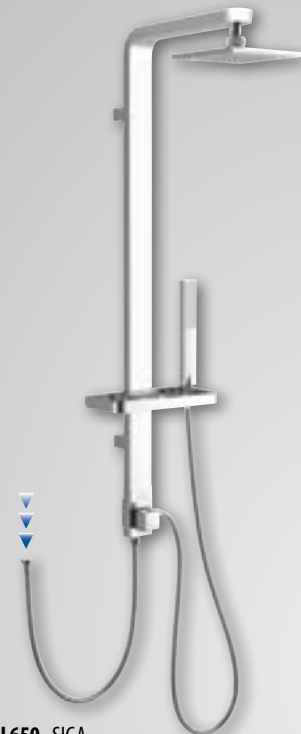

SL650 SIGA
sprchový sloup, výška 1090 mm, chrom
(bez baterie) **4 890,-**