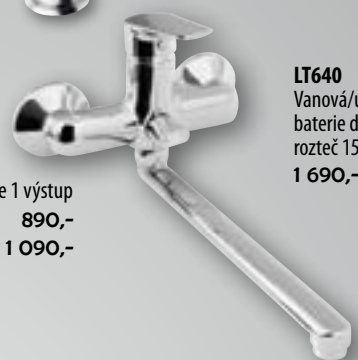

LT984
Tříprvková baterie na okraj vany
2 390,-

VODOVODNÍ BATERIE

Umyvadlová baterie
LT602 chrom 1 240,-
LT602B černá mat 1 490,-

LT640
Vanová/umyvadlová
baterie do bytových jader
rozteč 150 mm
1 690,-

Podomítková baterie 1 výstup
LT741 chrom 890,-
LT741B černá mat 1 090,-