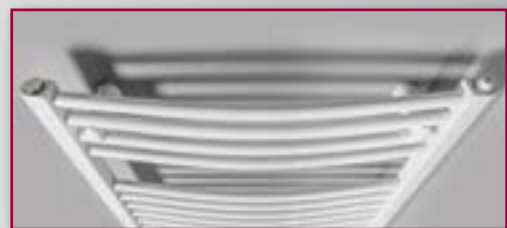

ORBIT-E

	šířka x výška (mm)	topná tyč	bílá
ILE094T	450x960	300 W	3 790,-
ILE036T	600x1320	600 W	4 590,-

oblé

Tělesa jsou naplněna kapalinou, dodávána včetně topné tyče bez termostatu.