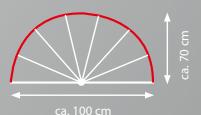

58200 OMBRELLA
skládací sprchová kabina, včetně
průhledného závěsu a uchycení
délka závěsu 170x100 cm
1 290,-