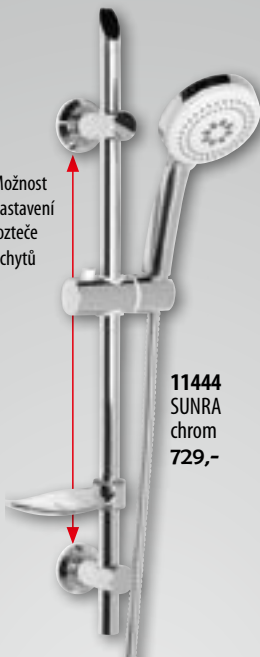

# SPRCHOVÝ PROGRAM

**679,-**

**TQ043**  
Sprchové ramínko  
délka 400 mm, chrom

**11441**  
SURI  
chrom  
499,-

**11442**  
PIANI  
chrom

**399,-**  
~~519,-~~

**11446**  
TIANA  
chrom  
629,-

Možnost  
nastavení  
rozteče  
úchytů