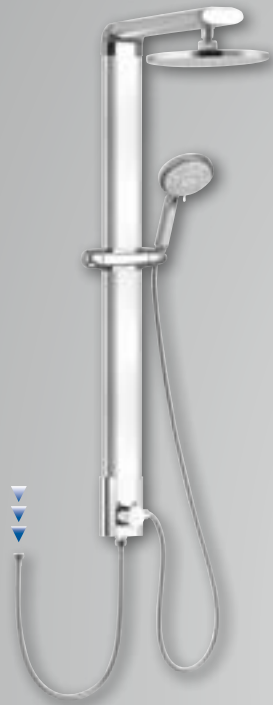

SPRCHOVÝ PROGRAM

8 690,-

SL680 TUSA
sprchový panel s baterií

SL030 TOUR
sprchový sloup, výška 1100 mm, chrom
(bez baterie) **4 790,-**